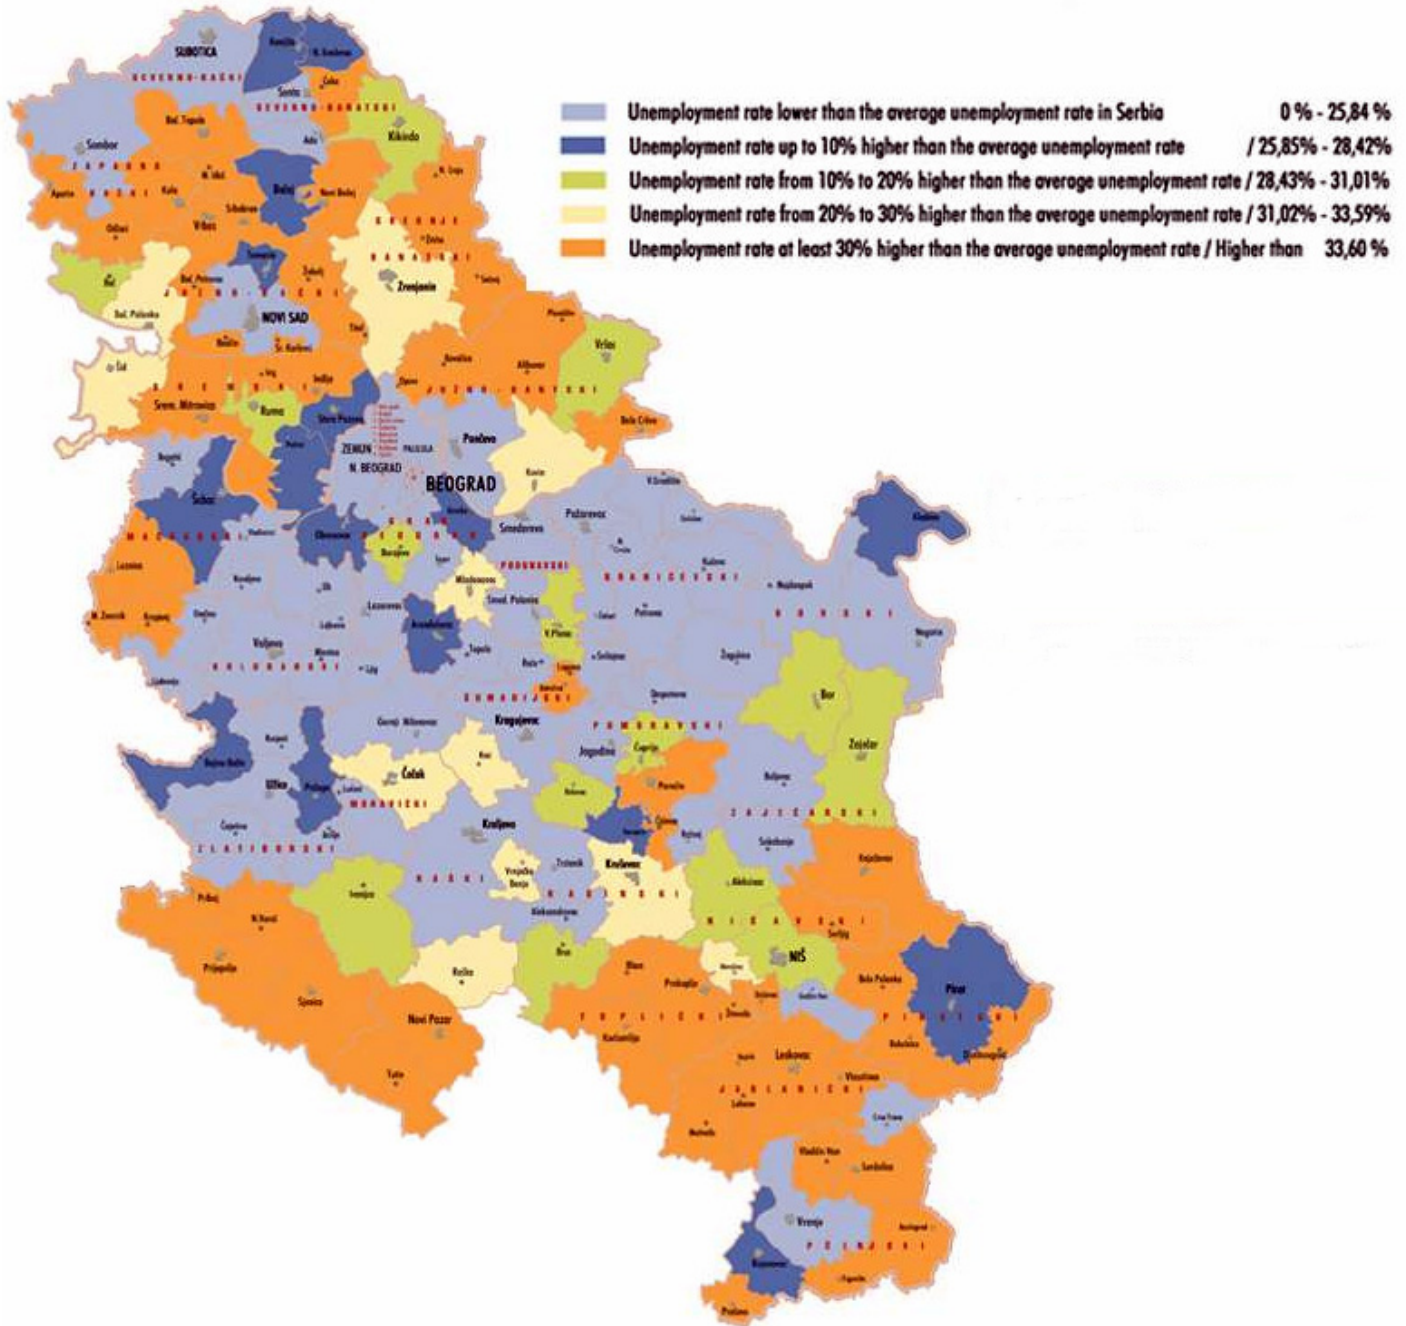

ARBEITSLOSIGKEIT IN SERBIEN

The Average Unemployment Rates in Serbia in 2007 (by municipality)

Durchschn. Arbeitslosigkeitsraten in Serbien im Jahr 2007 (nach Gemeinden)

- ■ ■ Unter der Durchschnittsrate
- ■ ■ 10% über der Durchschnittsrate
- ■ ■ 10% bis 20% über der Durchschnittsrate
- ■ ■ 20% bis 30% über der Durchschnittsrate
- ■ ■ Mehr als 30% über der Durchschnittsrate

Arbeitslosenrate niedriger als die durchschn. Arbeitslosenrate in Serbien	0% - 25,84%
Ada	20,06
Aleksandrovac	21,91
Arilje	19,37
Beograd - grad	15,26
Bogatic	24,79
Boljevac	20,67
Cajetina	13,03
Crna Trava	22,14
Cukarica	22,74
Despotovac	18,60
Gadzin Han	25,54
Golubac	17,98
Gornji Milanovac	24,66
Jagodina	24,84
Koceljeva	24,83
Kosjeric	21,55
Kraljevo	25,62
Kucevo	10,94
Lajkovac	13,30
Lazarevac	12,31
Lucani	24,49
Ljig	12,46
Ljubovija	24,89
Majdanpek	19,77
Malo Crnice	9,81
Mionica	14,49
Negotin	20,57
Novi Beograd	12,73
Novi Sad	16,66
Osecina	18,85
Palilula	16,22
Pancevo	23,14
Petrovac	7,99
Pozarevac	17,46
Raca	25,11
Rakovica	25,30
Razanaj	23,10
Savski venac	3,02
Senta	24,64

Smederevo	25,37
Smederevska Palanka	25,77
Sokobanja	20,93
Sombor	24,71
Sopot	19,00
Stari grad	4,26
Subotica	19,21
Surcin	23,75
Svilajnac	14,85
Topola	20,36
Trstenik	23,40
Ub	24,39
Uzice	23,23
Valjevo	15,41
Veliko Gradiste	17,25
Vladimirci	18,18
Vozdovac	19,89
Vracar	7,76
Vranje	25,82
Zabari	12,56
Zagubica	8,33
Zemun	19,80
Zvezdara	19,98

Arbeitslosenrate bis 10% über der Durchschnittsrate	25,85% - 28,42%
Arandjelovac	26,14
Bajina Basta	26,19
Becej	28,27
Bujanovac	27,23
Grocka	26,66
Kanjiza	26,03
Kladovo	28,09
Novi Knezevac	27,83
Obrenovac	27,34
Pecinci	27,75
Pirot	28,23
Pozega	27,86
Sabac	27,98
Stara Pazova	26,72
Temerin	27,08
Varvarin	28,03